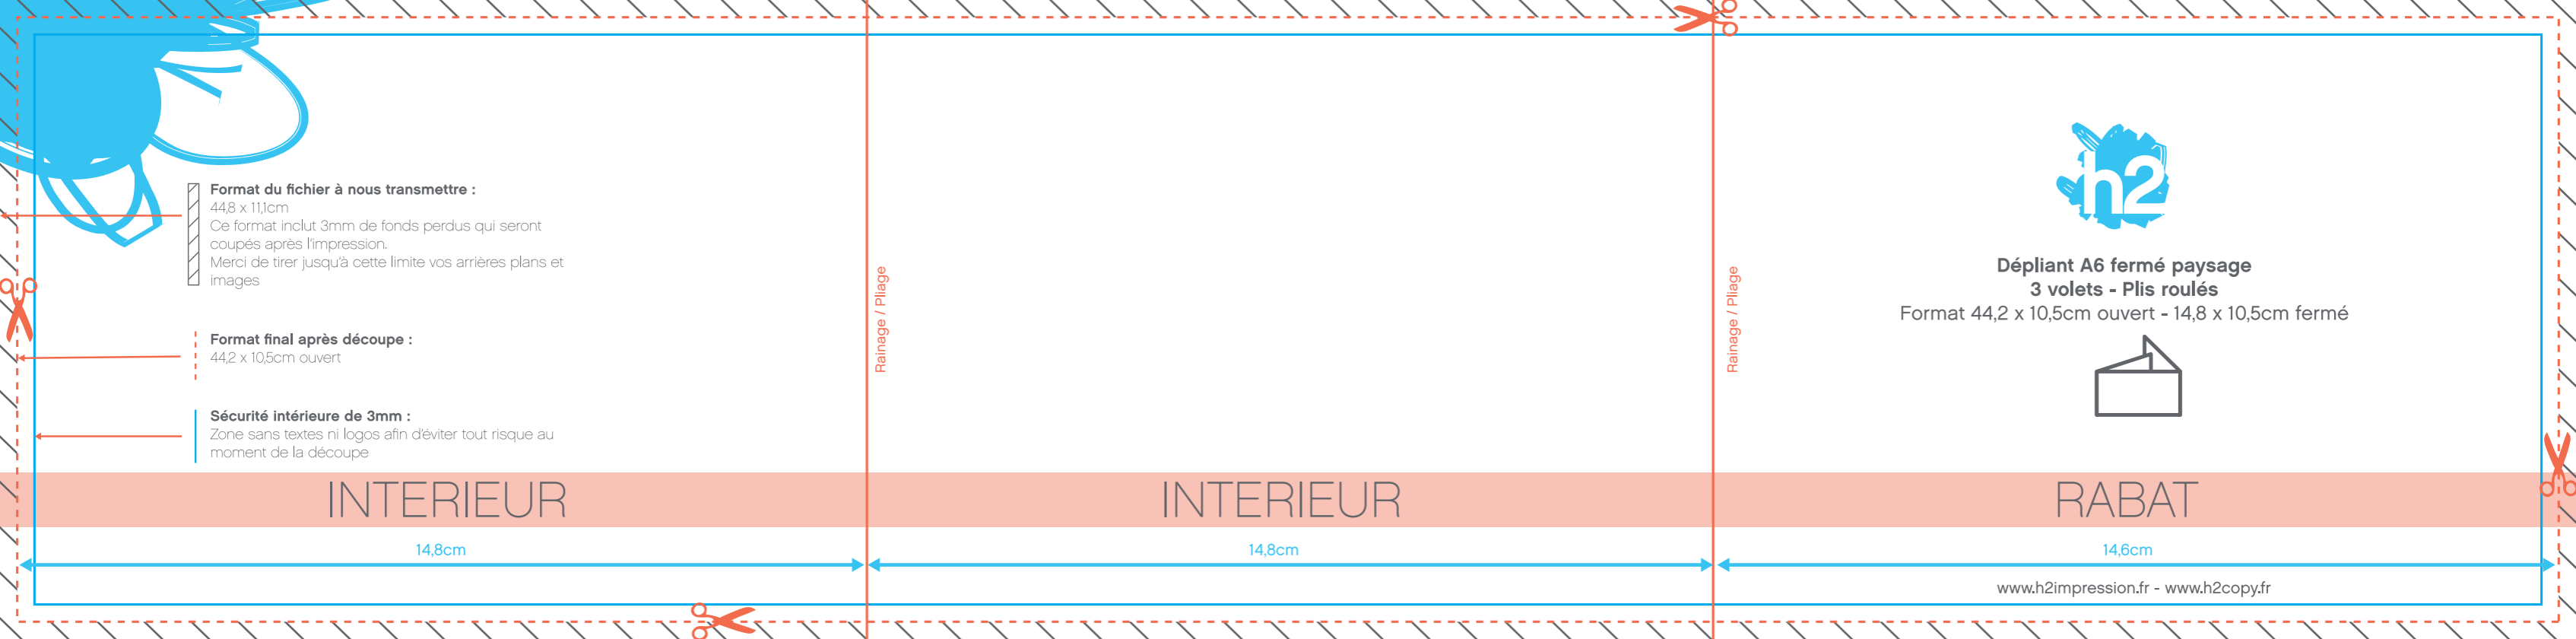

Format du fichier à nous transmettre :
44,8 x 11,1cm
Ce format inclut 3mm de fonds perdus qui seront coupés après l'impression.
Merci de tirer jusqu'à cette limite vos arrières plans et images

Format final après découpe :
44,2 x 10,5cm ouvert

Sécurité intérieure de 3mm :
Zone sans textes ni logos afin d'éviter tout risque au moment de la découpe

RABAT

14,6cm

DOS

14,8cm

COUVERTURE

14,8cm

Dépliant A6 fermé paysage
3 volets - Plis roulés
Format 44,2 x 10,5cm ouvert - 14,8 x 10,5cm fermé

www.h2impression.fr - www.h2copy.fr

Dépliant A6 fermé paysage
3 volets - Plis roulés
Format 44,2 x 10,5cm ouvert - 14,8 x 10,5cm fermé

RABAT

14,6cm

www.h2impression.fr - www.h2copy.fr

INTERIEUR

14,8cm

INTERIEUR

14,8cm

Format du fichier à nous transmettre :
44,8 x 11,1cm
Ce format inclut 3mm de fonds perdus qui seront coupés après l'impression.
Merci de tirer jusqu'à cette limite vos arrières plans et images

Format final après découpe :
44,2 x 10,5cm ouvert