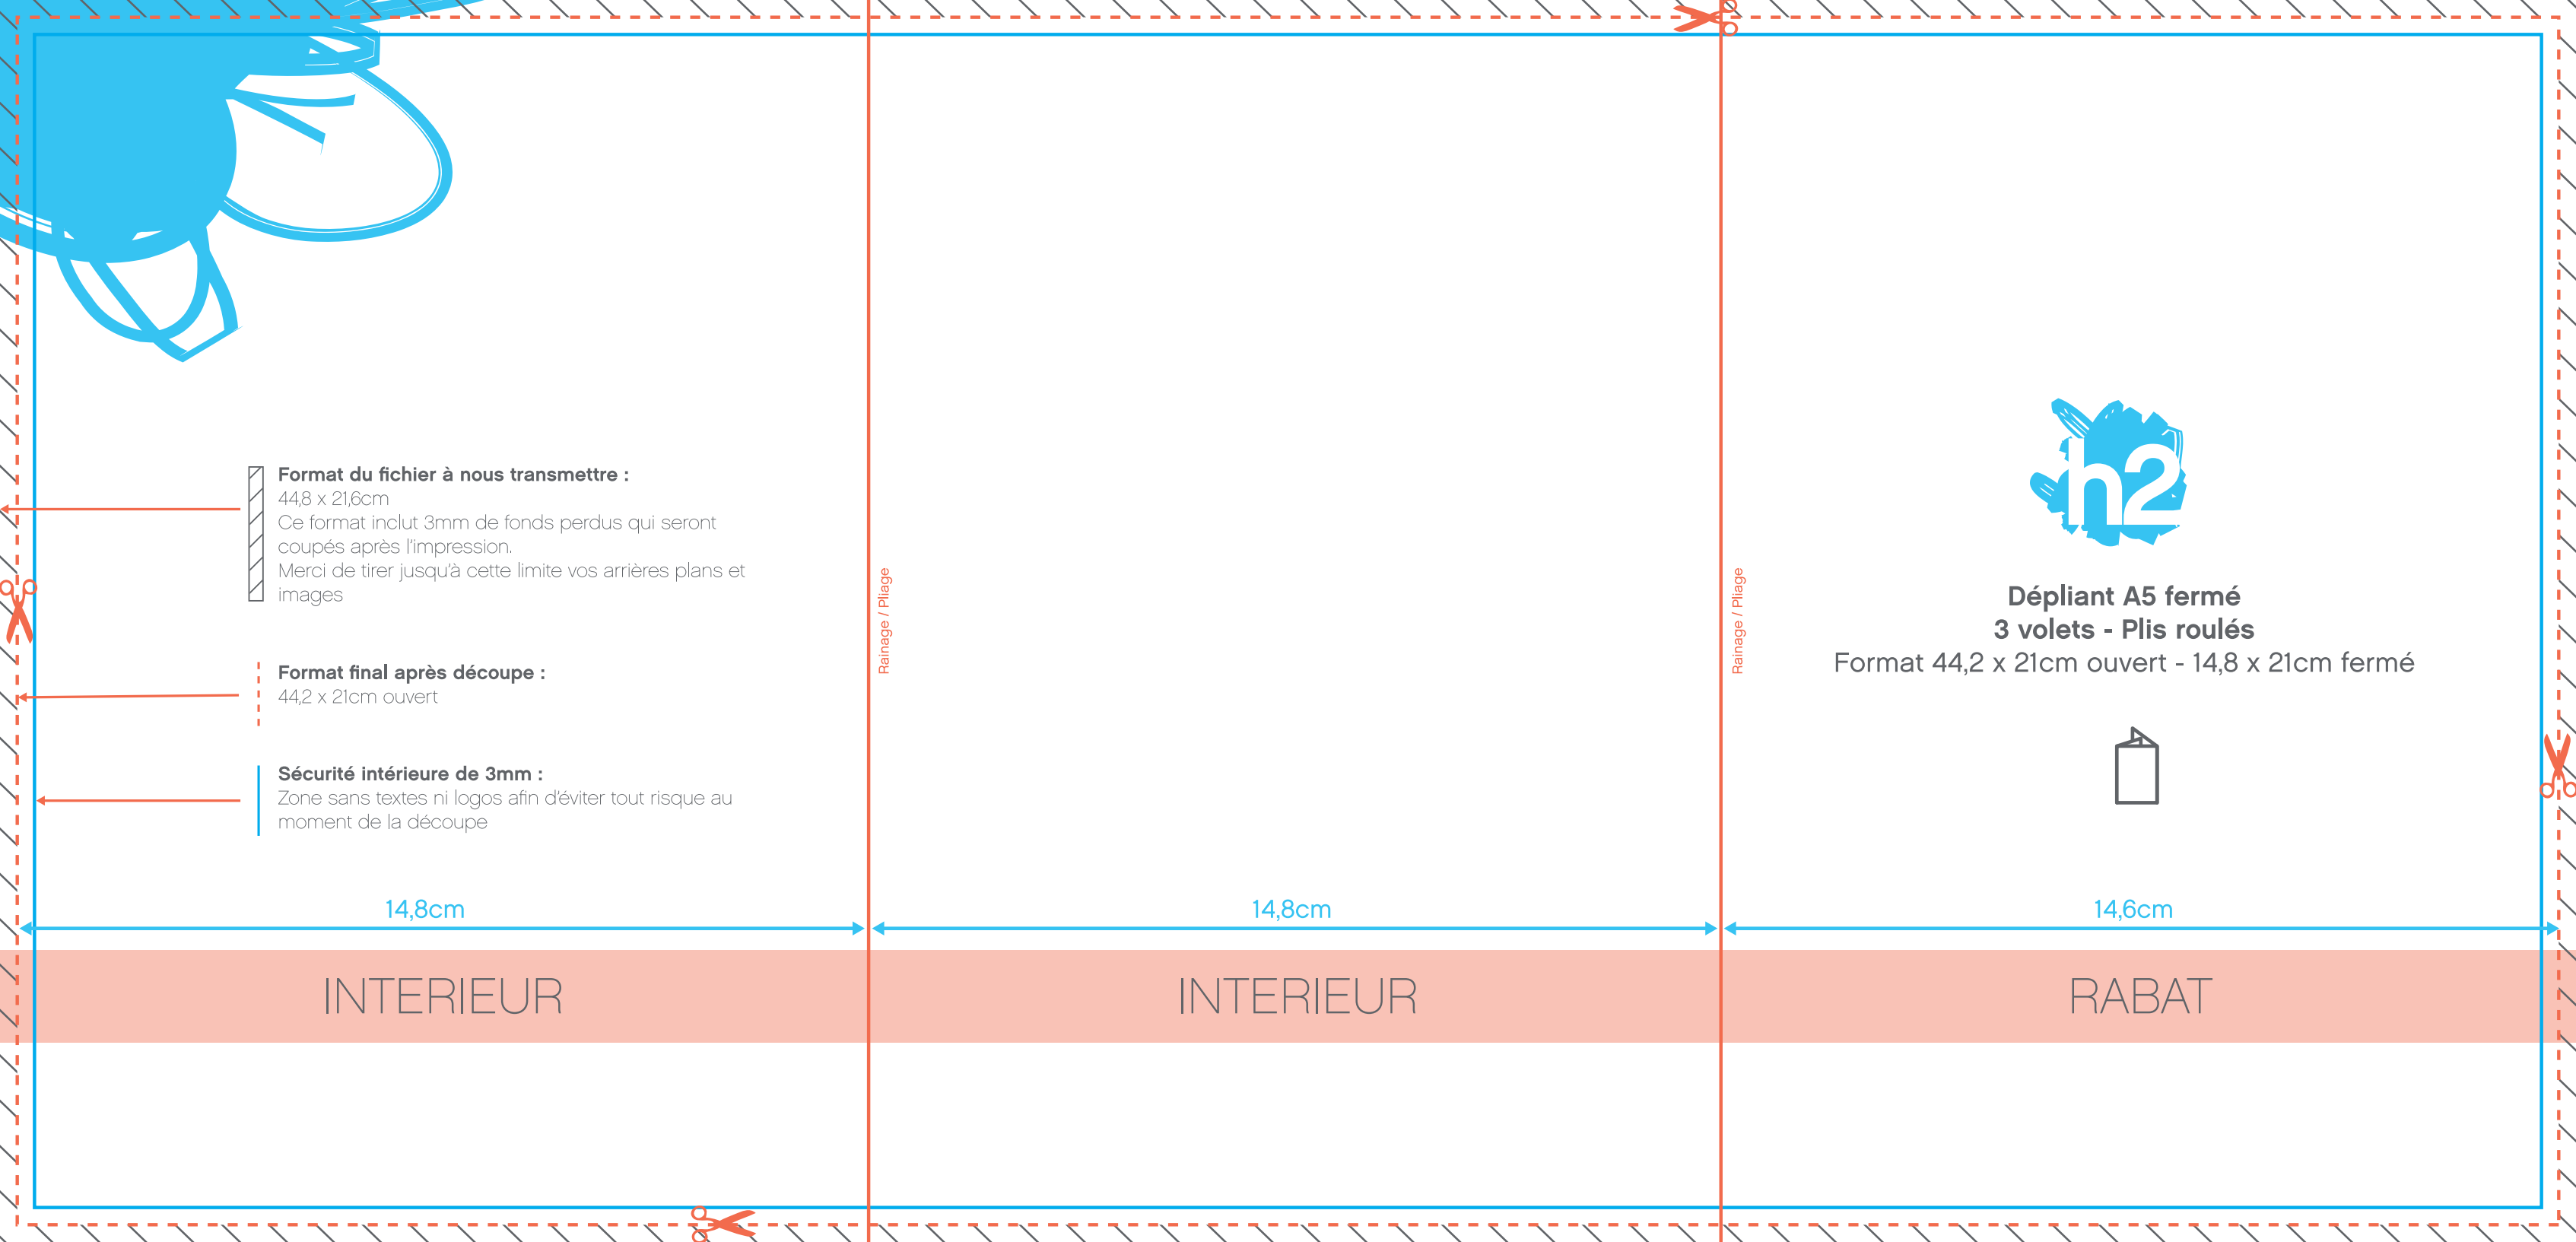

**Format du fichier à nous transmettre :**  
44,8 x 21,6cm  
Ce format inclut 3mm de fonds perdus qui seront coupés après l'impression.  
Merci de tirer jusqu'à cette limite vos arrières plans et images

**Format final après découpe :**  
44,2 x 21cm ouvert

**Sécurité intérieure de 3mm :**  
Zone sans textes ni logos afin d'éviter tout risque au moment de la découpe

14,6cm

RABAT

14,8cm

DOS

14,8cm

COUVERTURE

**Dépliant A5 fermé**  
**3 volets - Plis roulés**  
Format 44,2 x 21cm ouvert - 14,8 x 21cm fermé

**Format du fichier à nous transmettre :**  
44,8 x 21,6cm  
Ce format inclut 3mm de fonds perdus qui seront coupés après l'impression.  
Merci de tirer jusqu'à cette limite vos arrières plans et images

**Format final après découpe :**  
44,2 x 21cm ouvert

**Sécurité intérieure de 3mm :**  
Zone sans textes ni logos afin d'éviter tout risque au moment de la découpe

**Dépliant A5 fermé**  
**3 volets - Plis roulés**  
Format 44,2 x 21cm ouvert - 14,8 x 21cm fermé